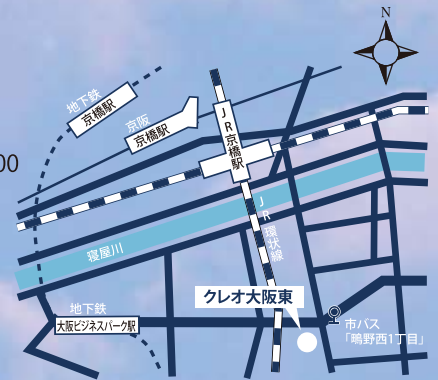

復活プロジェクト近況更新中! メンバー紹介、復活ストーリー、作品集、なつかしいフォトギャラリー、同窓会的BBS

mixi mixiコミュ開設中

PC <http://www.shujinkoh.net/> **モバイル** <http://www.shujinkoh.net/m>

チケット発売中!

啓林堂書店 郡山店にて
特別限定チケット発売
(啓林堂書店 郡山店 TEL0743-53-8001)

ぴあ、ローソンチケット、イープラスにてもお求めになれます(電子チケットになります)。

- 電子チケットぴあ予約センター TEL 0570-02-9999 Pコード333-249
- ローソンチケット予約センター TEL 0570-084-005 Lコード55040
- イープラス <http://eplus.jp>